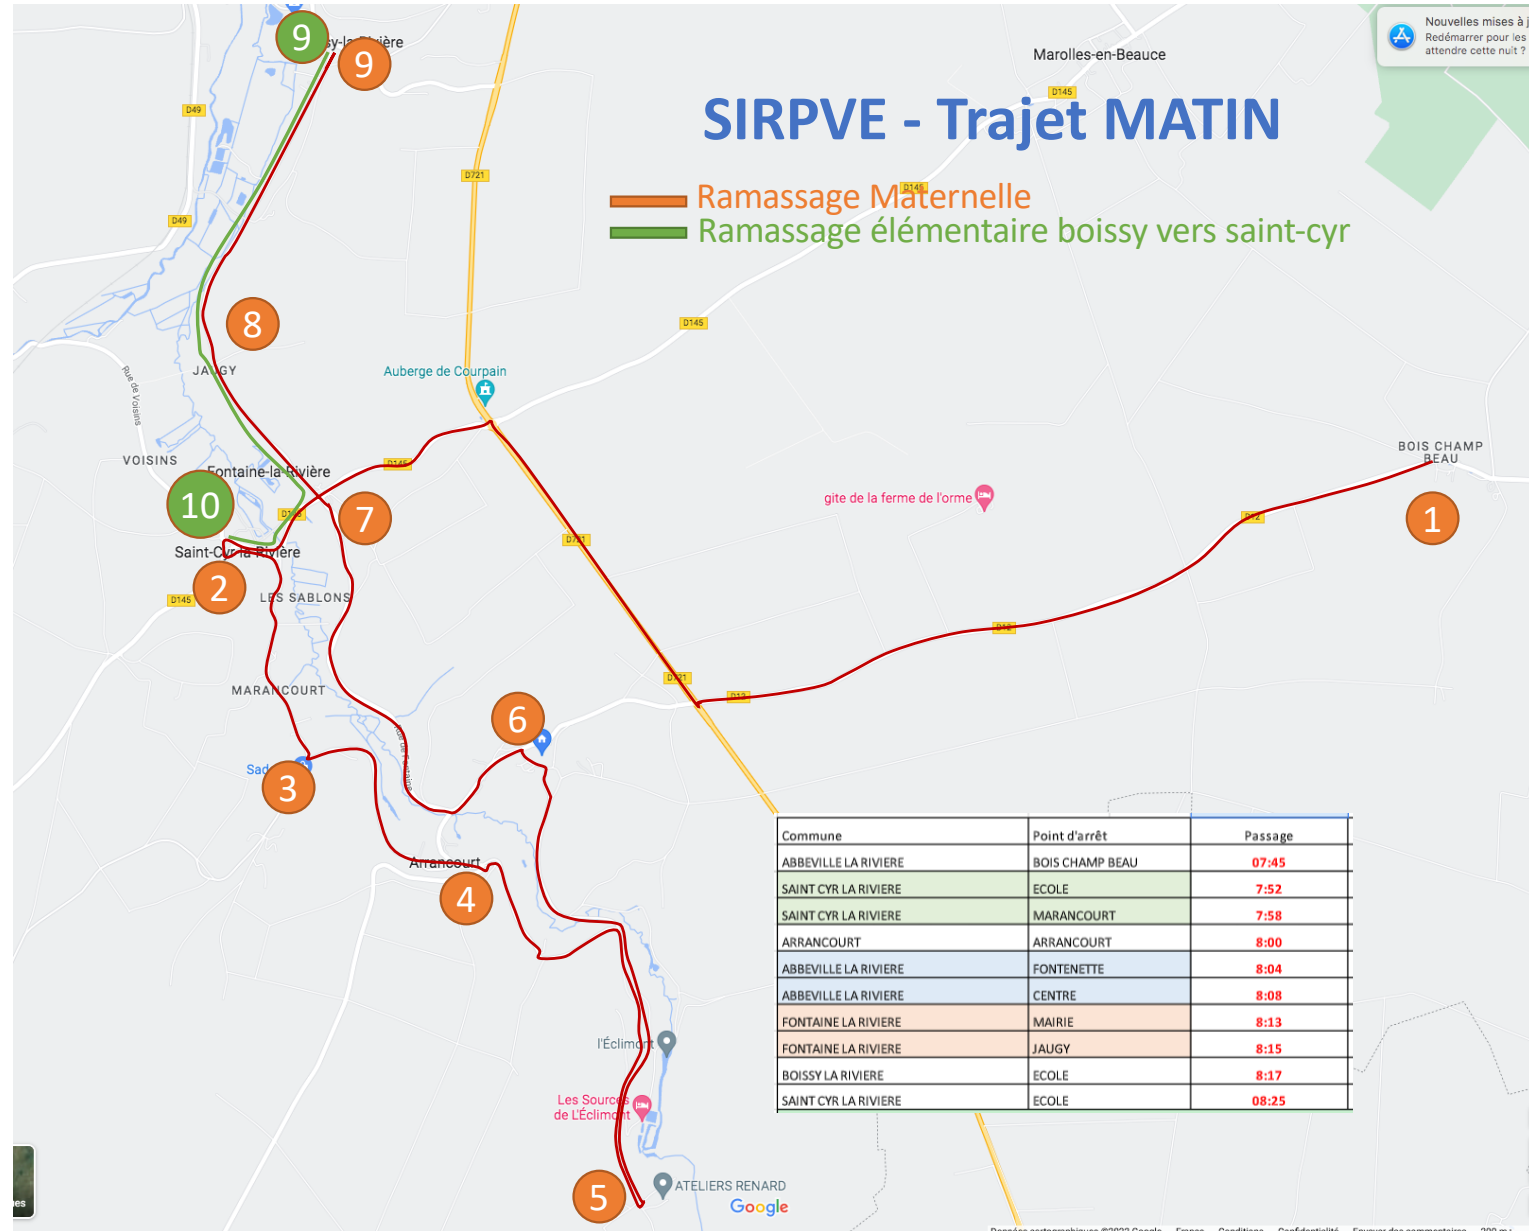

Nouvelles mises à jour
Redémarrer pour les installer
attendre cette nuit ?

SIRPVE - Trajet MATIN

Ramassage Maternelle
Ramassage élémentaire boissy vers saint-cyr

Commune	Point d'arrêt	Passage
ABBEVILLE LA RIVIERE	BOIS CHAMP BEAU	07:45
SAINT CYR LA RIVIERE	ECOLE	7:52
SAINT CYR LA RIVIERE	MARANCOURT	7:58
ARRANCOURT	ARRANCOURT	8:00
ABBEVILLE LA RIVIERE	FONTENETTE	8:04
ABBEVILLE LA RIVIERE	CENTRE	8:08
FONTAINE LA RIVIERE	MAIRIE	8:13
FONTAINE LA RIVIERE	JAUGY	8:15
BOISSY LA RIVIERE	ECOLE	8:17
SAINT CYR LA RIVIERE	ECOLE	08:25

SIRPVE - Trajet SOIR

- Dépose Maternelle et élémentaire
- Retour vers boischambault avec les enfants De boischambault

Commune	Point d'arrêt	Passage
BOISSY LA RIVIERE	ECOLE ELEMENTAIRE	16:35
FONTAINE LA RIVIERE	JAUGT	16:37
SAINT CYR LA RIVIERE	ECOLE	16:41
SAINT CYR LA RIVIERE	MARANCOURT	16:42
ARRANCOURT	ARRANCOURT	16:44
ABBEVILLE LA RIVIERE	FONTENETTE	16:50
ABBEVILLE LA RIVIERE	CENTRE	16:55
FONTAINE LA RIVIERE	MAIRIE	17:00
BOISSY LA RIVIERE	ECOLE	17:05
ABBEVILLE LA RIVIERE	BOIS CHAMP BEAU	17:20