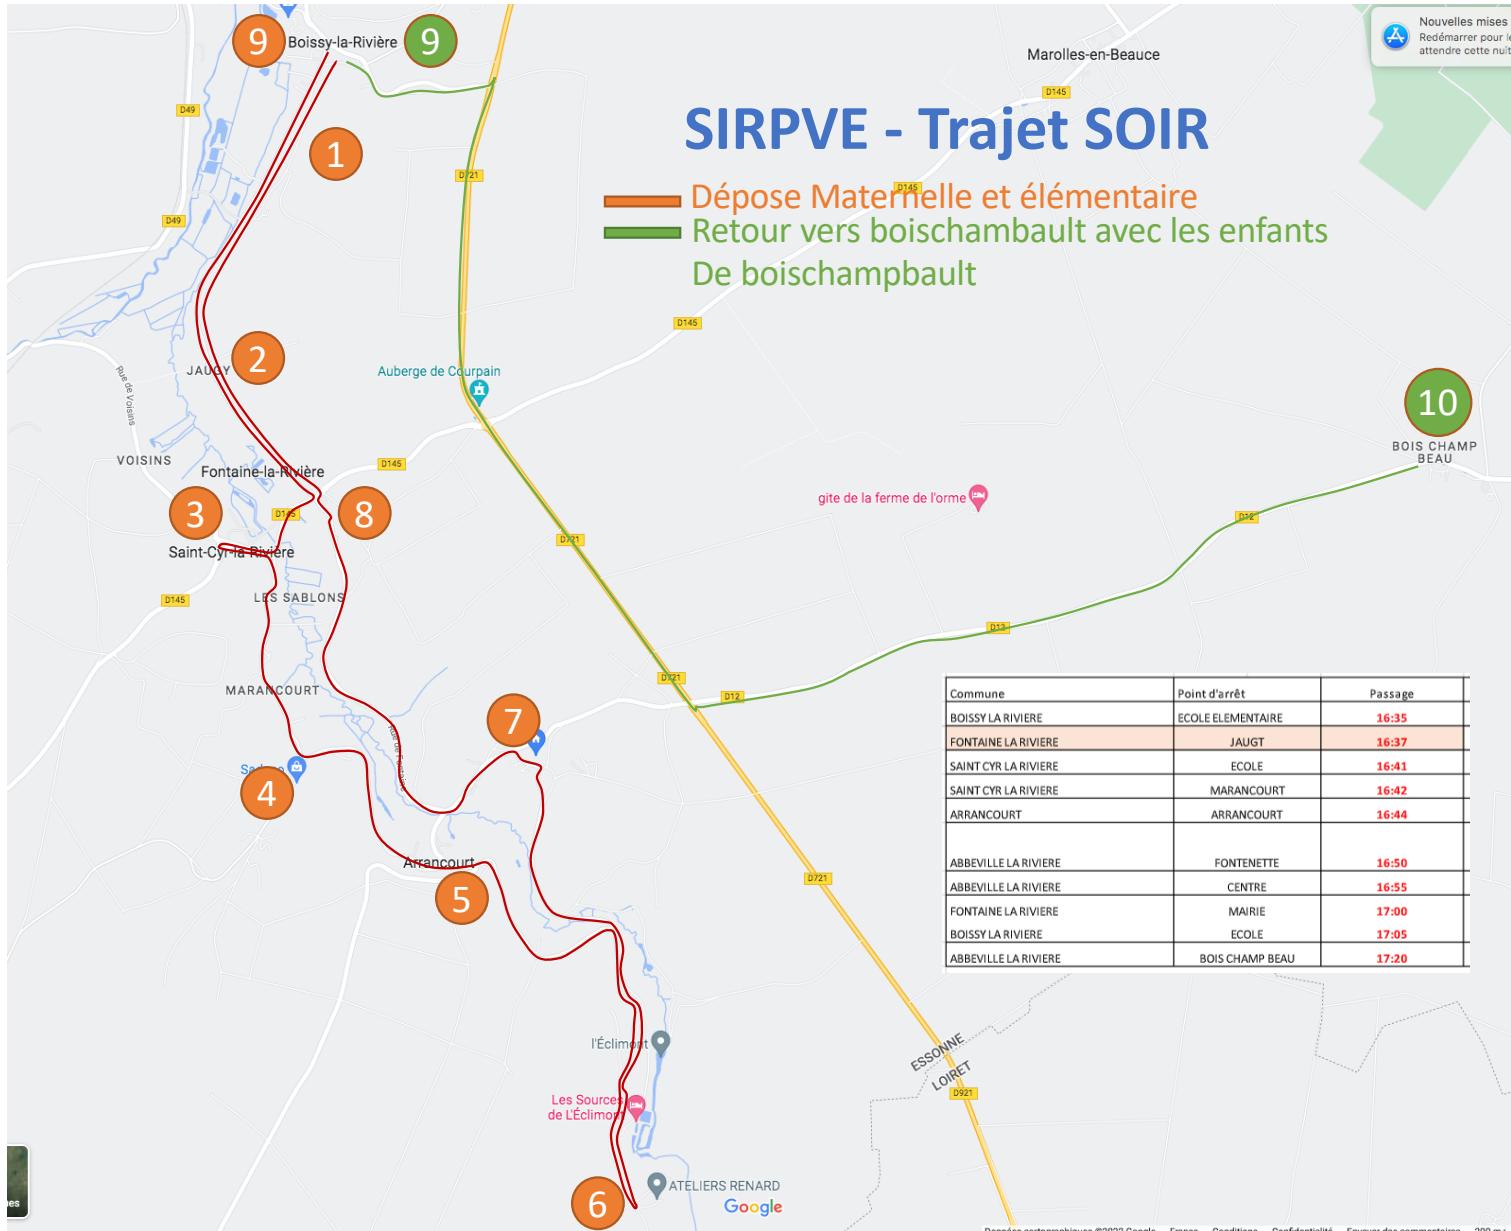

Nouvelles mises à jour
Redémarrer pour les installer
attendre cette nuit ?

SIRPVE - Trajet MATIN

Ramassage Maternelle
Ramassage élémentaire boissy vers saint-cyr

Commune	Point d'arrêt	Passage
ABBEVILLE LA RIVIERE	BOIS CHAMP BEAU	07:45
SAINT CYR LA RIVIERE	ECOLE	7:52
SAINT CYR LA RIVIERE	MARANCOURT	7:58
ARRANCOURT	ARRANCOURT	8:00
ABBEVILLE LA RIVIERE	FONTENETTE	8:04
ABBEVILLE LA RIVIERE	CENTRE	8:08
FONTAINE LA RIVIERE	MAIRIE	8:13
FONTAINE LA RIVIERE	JAUGY	8:15
BOISSY LA RIVIERE	ECOLE	8:17
SAINT CYR LA RIVIERE	ECOLE	08:25

SIRPVE - Trajet SOIR

- Dépose Maternelle et élémentaire
- Retour vers boischambault avec les enfants De boischambault

Commune	Point d'arrêt	Passage
BOISSY LA RIVIERE	ECOLE ELEMENTAIRE	16:35
FONTAINE LA RIVIERE	JAUGT	16:37
SAINT CYR LA RIVIERE	ECOLE	16:41
SAINT CYR LA RIVIERE	MARANCOURT	16:42
ARRANCOURT	ARRANCOURT	16:44
ABBEVILLE LA RIVIERE	FONTENETTE	16:50
ABBEVILLE LA RIVIERE	CENTRE	16:55
FONTAINE LA RIVIERE	MAIRIE	17:00
BOISSY LA RIVIERE	ECOLE	17:05
ABBEVILLE LA RIVIERE	BOIS CHAMP BEAU	17:20